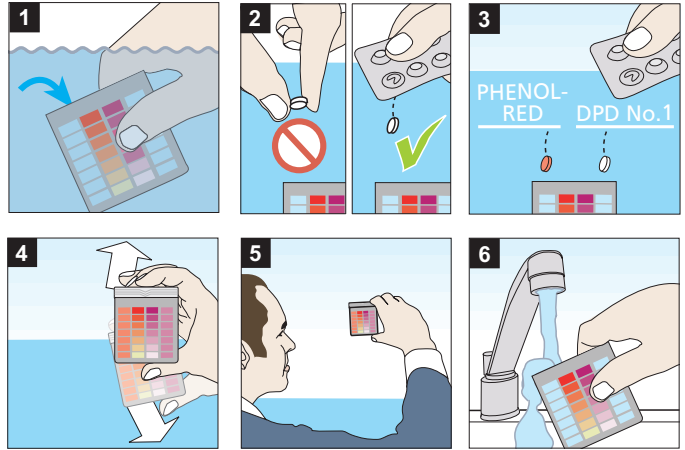

Свободный
хлор
0.1-3 мг/л

Уровень pH
6.8-8.2

Бром
0.2-6.8 мг/л

ТЕСТЕР ECO (DPD + pH)

Артикул: 62863